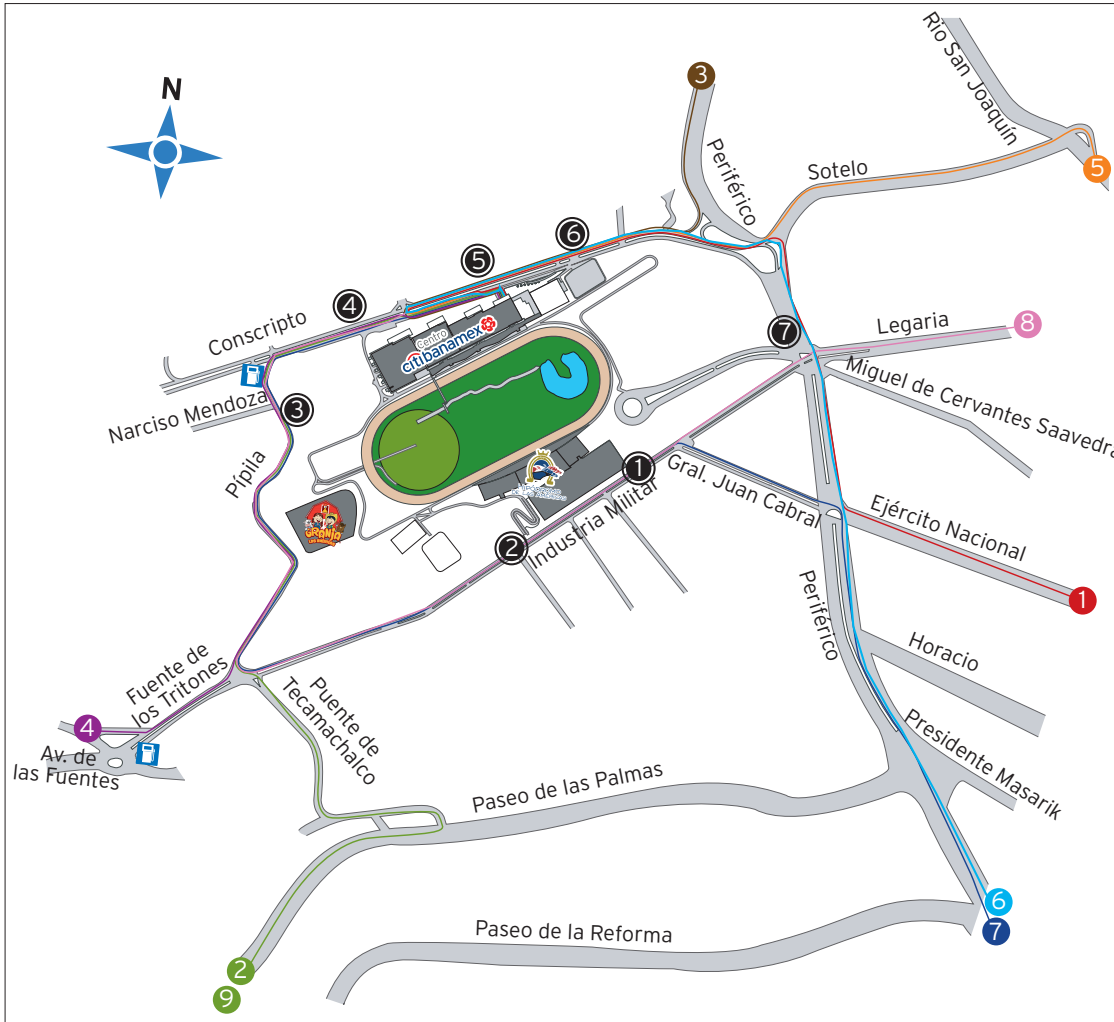

Rutas de Acceso

Es fácil llegar a Centro Citibanamex, le presentamos las diferentes rutas de acceso.

Transporte Público

Estaciones del metro más cercanas

- Cuatro Caminos, línea 2
- Panteones, línea 2
- Polanco, línea 7
- Auditorio, línea 7

Rutas de transporte público que llegan al recinto

- Ruta 71, de Toreo a Chamizal
- Ruta 31, de Toreo a Herradura
- Ruta 12, de Toreo a La Mancha

1

RUTA SUR ORIENTE

Aeropuerto y alrededores.

Tomar Circuito Interior.
Salir en Ejército Nacional.
Dar vuelta a la derecha sobre la lateral de Periférico dirección norte.
Continuar por la lateral hasta Conscripto.

3

RUTA NORTE

Satélite, Lomas Verdes, Naucalpan.

Tomar Periférico de norte a sur.
Salir en Conscripto.

5

RUTA CENTRO

Centro Histórico.
Tomar Río San Joaquín dirección poniente.
Salir en Lomas de Sotelo.
Dar vuelta a la izquierda en Conscripto.

4

RUTA PONIENTE

Tecamachalco, Lomas Anahuac, Interlomas, Cuajimalpa, Vista Hermosa.

Tomar Fuente de Tritones.
Dar vuelta a la izquierda en Pipila.
Dar vuelta a la derecha en Conscripto.

6

RUTA SUR

Pedregal, San Ángel, Coyoacán.